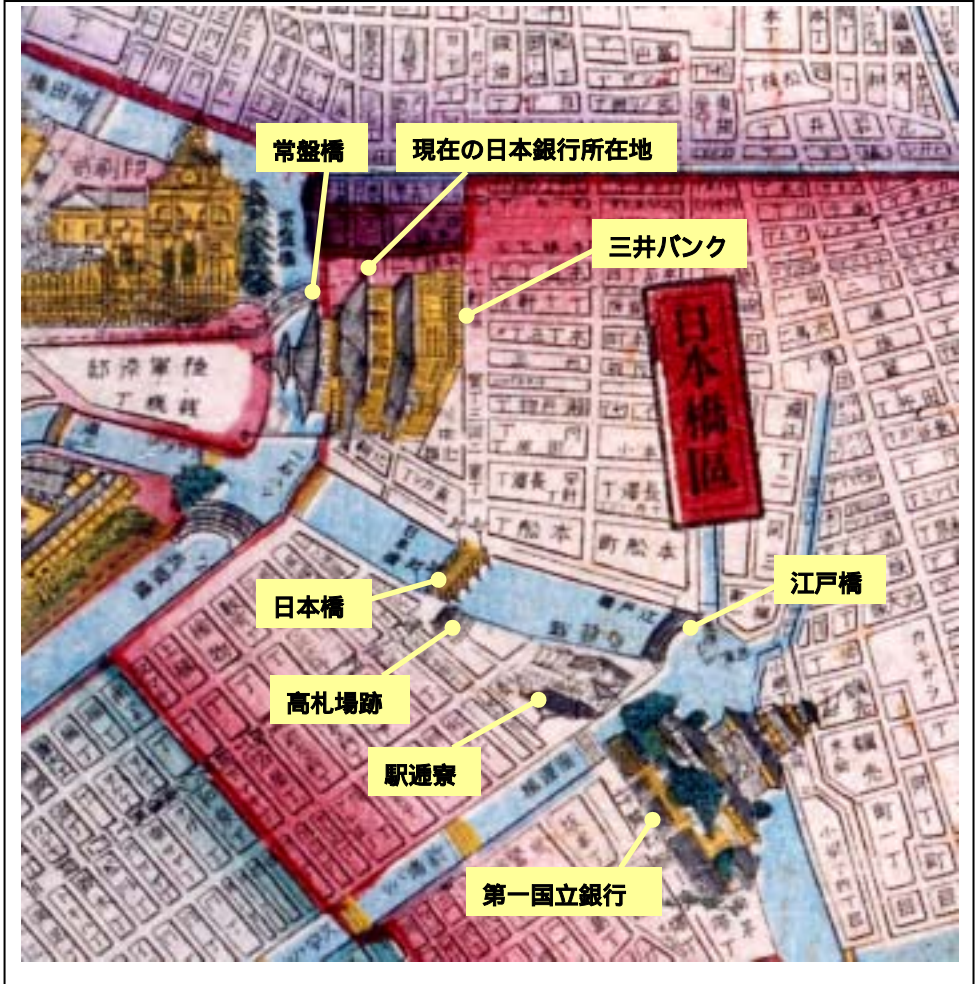

明治 14 年頃の日本橋周辺

絵入東京御絵図 全
明治 14 (1881) 年 6 月
大倉四郎兵衛 編